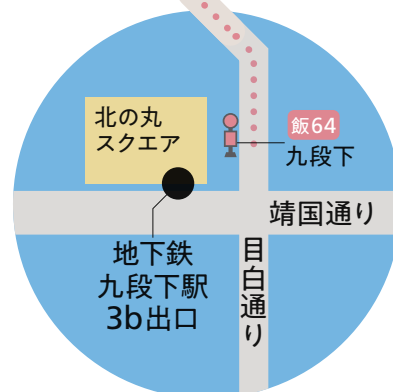

小野眼科医院

ACCESS

都営バス

上69 「大曲」バス停
(小滝橋車庫前-上野公園)

当医院は川向こうになります。

飯64 「大曲」バス停
(小滝橋車庫前-九段下)

早稲田・高田馬場方面行きのバス停はローソン前。
当医院は小道に入ります。

飯田橋・九段下方面行きのバス停は川向こうのホンダのそば。

JR/地下鉄

● JR飯田橋駅 東口

● 地下鉄

東西線
有楽町線
南北線
大江戸線

飯田橋駅
B1 出口

駅出口から徒歩で
当医院まで約600m。

地下鉄九段下駅から
都営バスを使用する場合

飯64 「九段下」バス停
(九段下-小滝橋車庫前)

地下鉄3b出口を出ますと
北の丸スクエア前に
「九段下」バス停があります。
飯64のバスに乗り「大曲」で
降りてください。

Ono 小野眼科医院

TEL 03-3260-7044

〒162-0814 東京都新宿区新小川町6-5
<http://www.onoganka.com/>