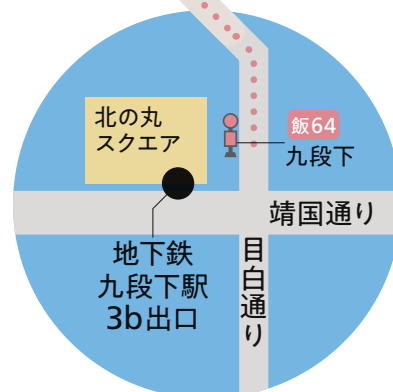

小野眼科医院

自動車でご来院の場合は一方通行がありますので、紺の矢印のように西側から入ってください。当医院の向かいにコインパーキングがあります。

ACCESS

都営バス

上69 「大曲」バス停
(小滝橋車庫前-上野公園)

当医院は川向こうになります。

飯64 「大曲」バス停
(小滝橋車庫前-九段下)

早稲田・高田馬場方面行きのバス停はローソン前。
当医院は小道に入ります。

飯田橋・九段下方面行きのバス停は川向こうのホンダのそば。

JR/地下鉄

● JR 飯田橋駅 東口

● 地下鉄

東西線
有楽町線
南北線
大江戸線

飯田橋駅 B1 出口

駅出口から徒歩で
当医院まで約600m。

地下鉄九段下駅から
都営バスを使用する場合

飯64 「九段下」バス停
(九段下-小滝橋車庫前)

地下鉄3b出口を出ますと
北の丸スクエア前に
「九段下」バス停があります。
飯64のバスに乗り「大曲」で
降りてください。

Ono 小野眼科医院

TEL 03-3260-7044

〒162-0814 東京都新宿区新小川町6-5
<http://www.onoganka.com/>